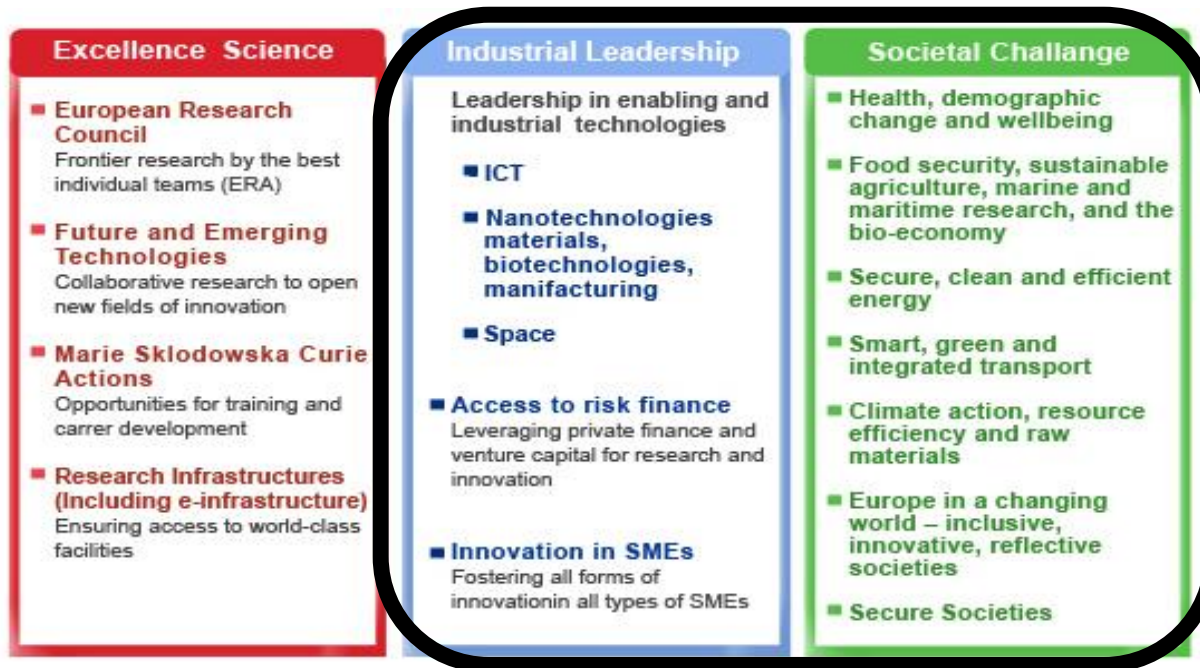

Un sistema integrato di finanza per la R&I

I programmi a gestione diretta

La struttura di Horizon 2020

Per ciascuno degli ambiti di intervento indicati, la Commissione europea ha redatto un programma di lavoro (Work Programme) che identifica le priorità ed i temi che saranno oggetto di specifici bandi e sui quali saranno indirizzati i finanziamenti.

**CULTURAL
HERITAGE**

**BLUE
GROWTH**

**GREEN
CHEMISTRY**

AEROSPACE

12

NATIONAL TECHNOLOGICAL CLUSTERS

**DESIGN
CREATIVITY
AND
MADE IN
ITALY**

**INTELLIGENT
FACTORY**