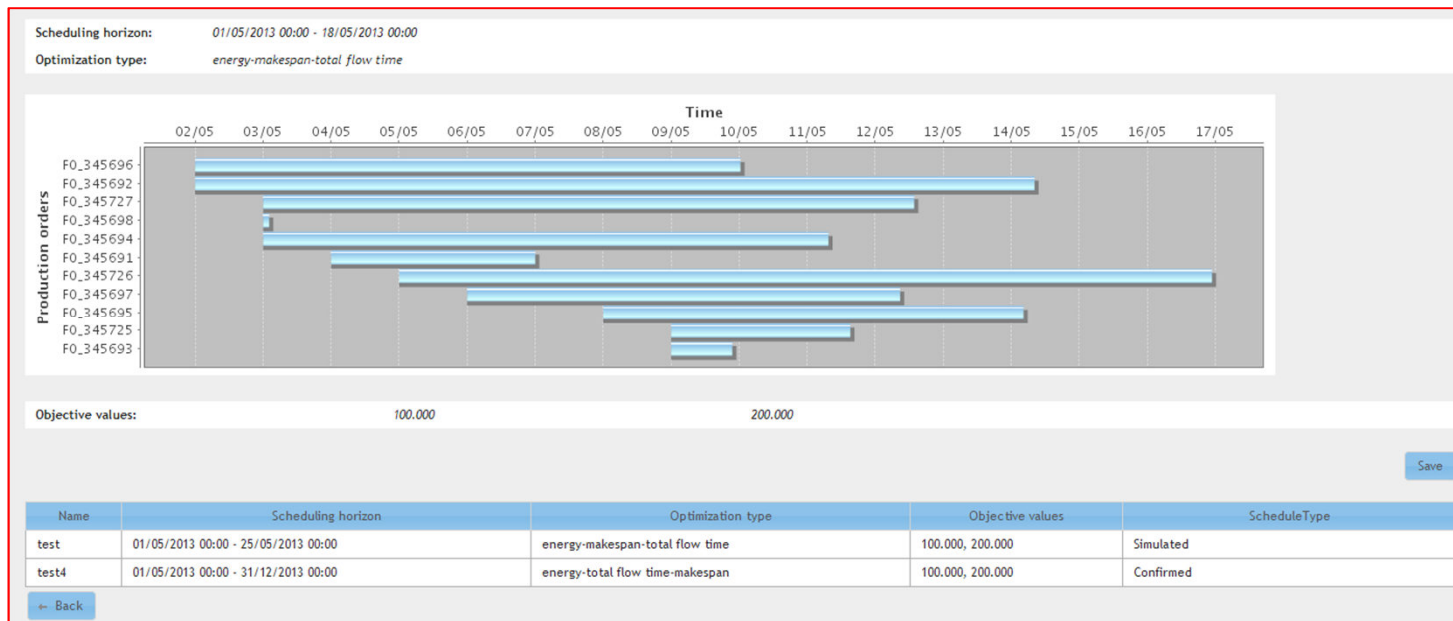

*Dal software gestionale all'implementazione
di soluzioni di processo ed applicazioni tecniche
integrate*

LA NOSTRA PROPOSTA SOFTWARE

Aree di Intervento

- Gestione dei processi interni aziendali (ERP)
- Disegno collaborativo (CAD)
- Gestione documentale (archiviazione ottica)
- Contabilità industriale (Activity Basic Costing)
- Gestione scambio dati tra sistemi informatici
- Pianificazione e ottimizzazione della produzione
- Applicazione WEB per gestione clienti/terzisti
- Soluzioni di Business Intelligence
- Soluzioni basate sulla piattaforma WEB 2.0

“L’applicativo software”

Consumi diretti di un ordine in produzione su macchina specifica (rama)

Storico ordine con estratto del consumo diretto nelle varie fasi produttive

“*Planning aziendale ordini da produrre*”

Visione riepilogativa dell'ordinato, con dettaglio macchina e relative informazioni di input ed output fase, creata per facilitare l'addetto alla pianificazione

*“A partire da un'idea e dalla forza di volontà ...
possono nascere interessanti opportunità di mercato”*