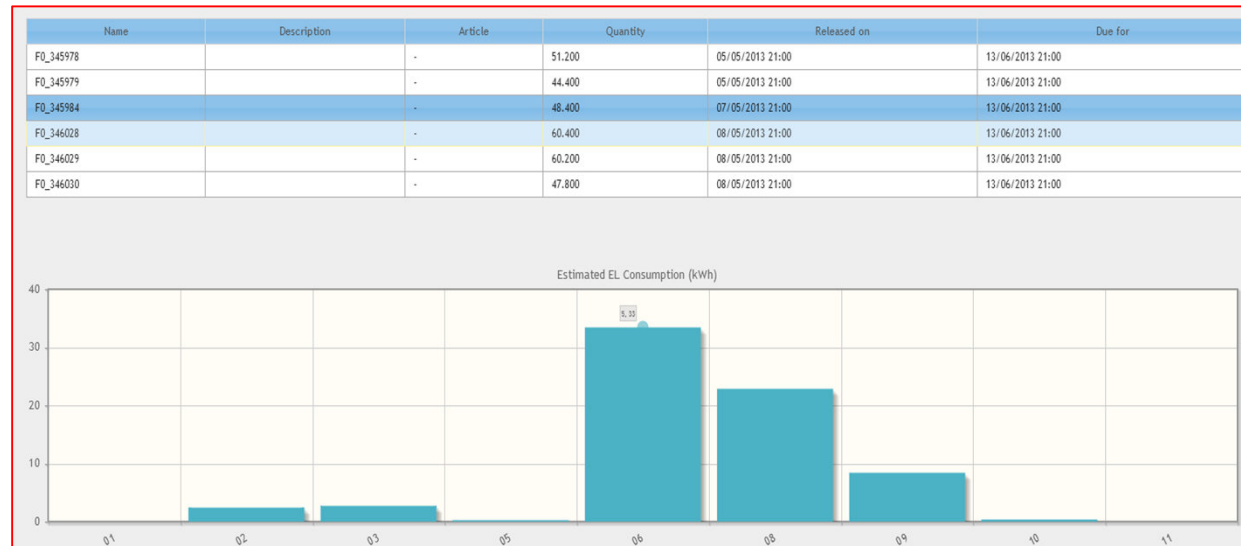

*Dal software gestionale all'implementazione
di soluzioni di processo ed applicazioni tecniche
integrate*

LA NOSTRA PROPOSTA SOFTWARE

Aree di Intervento

- Gestione dei processi interni aziendali (ERP)
- Disegno collaborativo (CAD)
- Gestione documentale (archiviazione ottica)
- Contabilità industriale (Activity Basic Costing)
- Gestione scambio dati tra sistemi informatici
- Pianificazione e ottimizzazione della produzione
- Applicazione WEB per gestione clienti/terzisti
- Soluzioni di Business Intelligence
- Soluzioni basate sulla piattaforma WEB 2.0

- DIFFICOLTA'
RISCONTRATE

Adattabilità dei
dati aziendali
presenti sul
sistema
informativo

- RISULTATI OTTENUTI

I risultati
rispecchiano le
esigenze dell'end
user.

In particolare:

- Riduzione dei
consumi
- Controllo dei
picchi di consumo

“L’applicativo software”

Consumi diretti di un ordine in produzione su macchina specifica (rama)

Storico ordine con estratto del consumo diretto nelle varie fasi produttive

“*Planning aziendale ordini da produrre*”

Visione riepilogativa dell'ordinato, con dettaglio macchina e relative informazioni di input ed output fase, creata per facilitare l'addetto alla pianificazione

*“A partire da un'idea e dalla forza di volontà ...
possono nascere interessanti opportunità di mercato”*