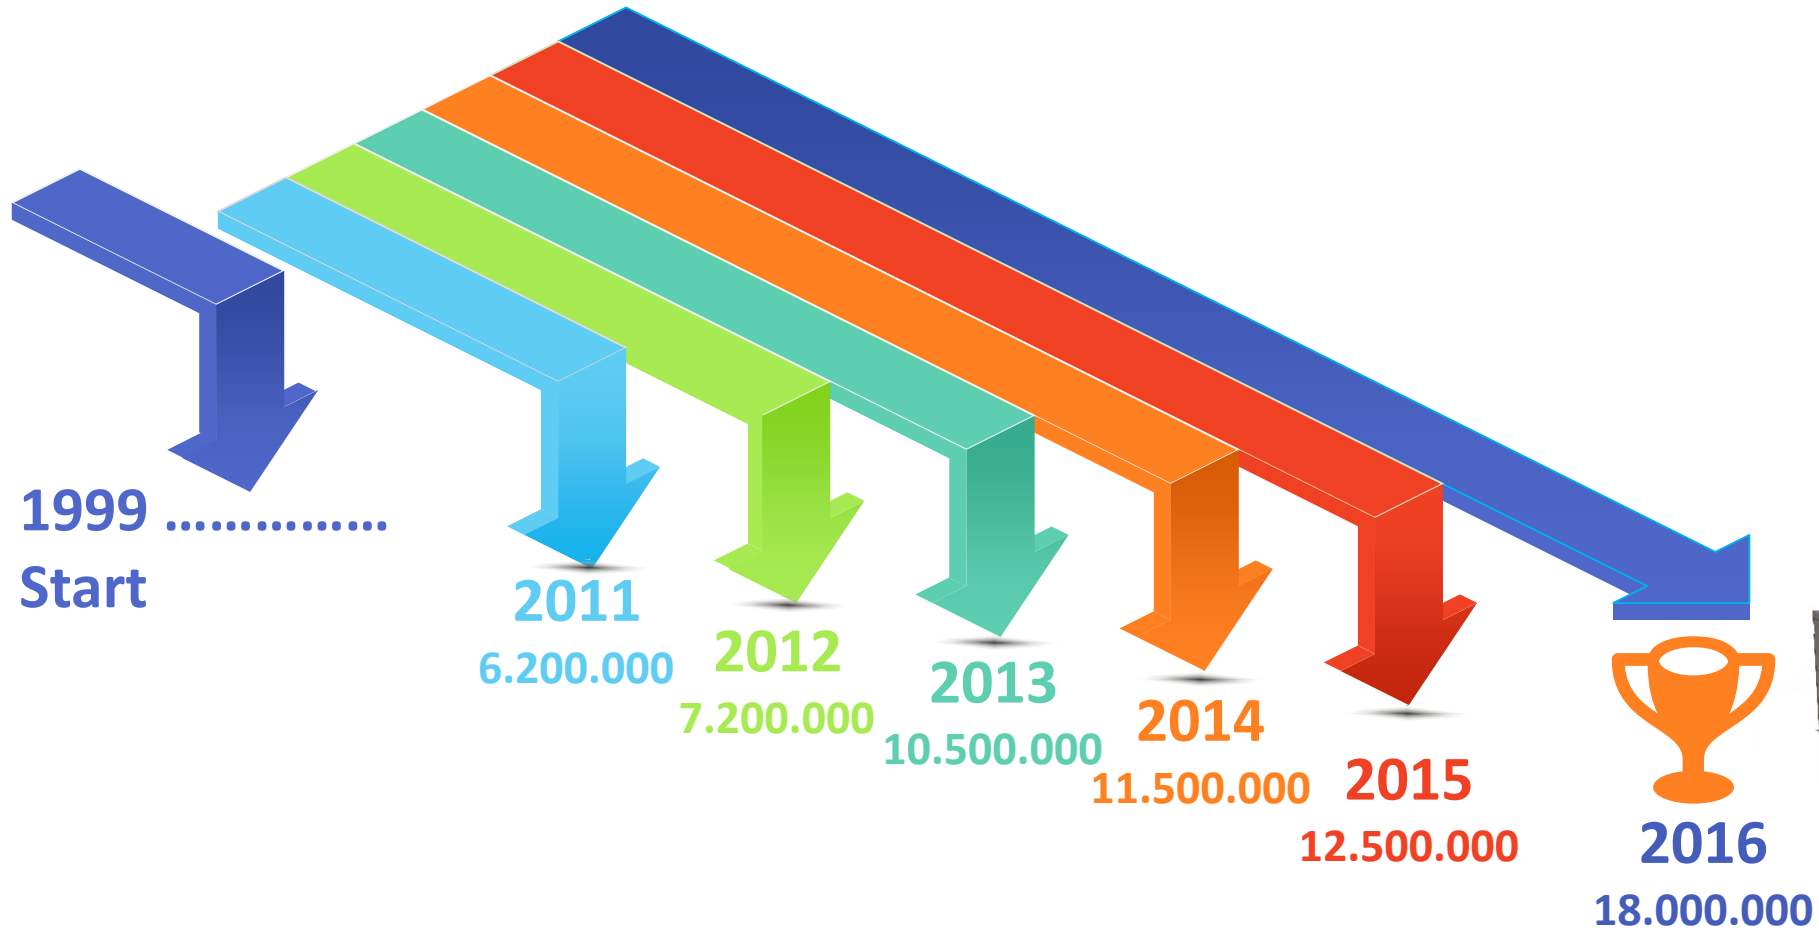

BUSINESS GOAL

We Do Our Best For Our Customers

LAFORTE®
PAPER