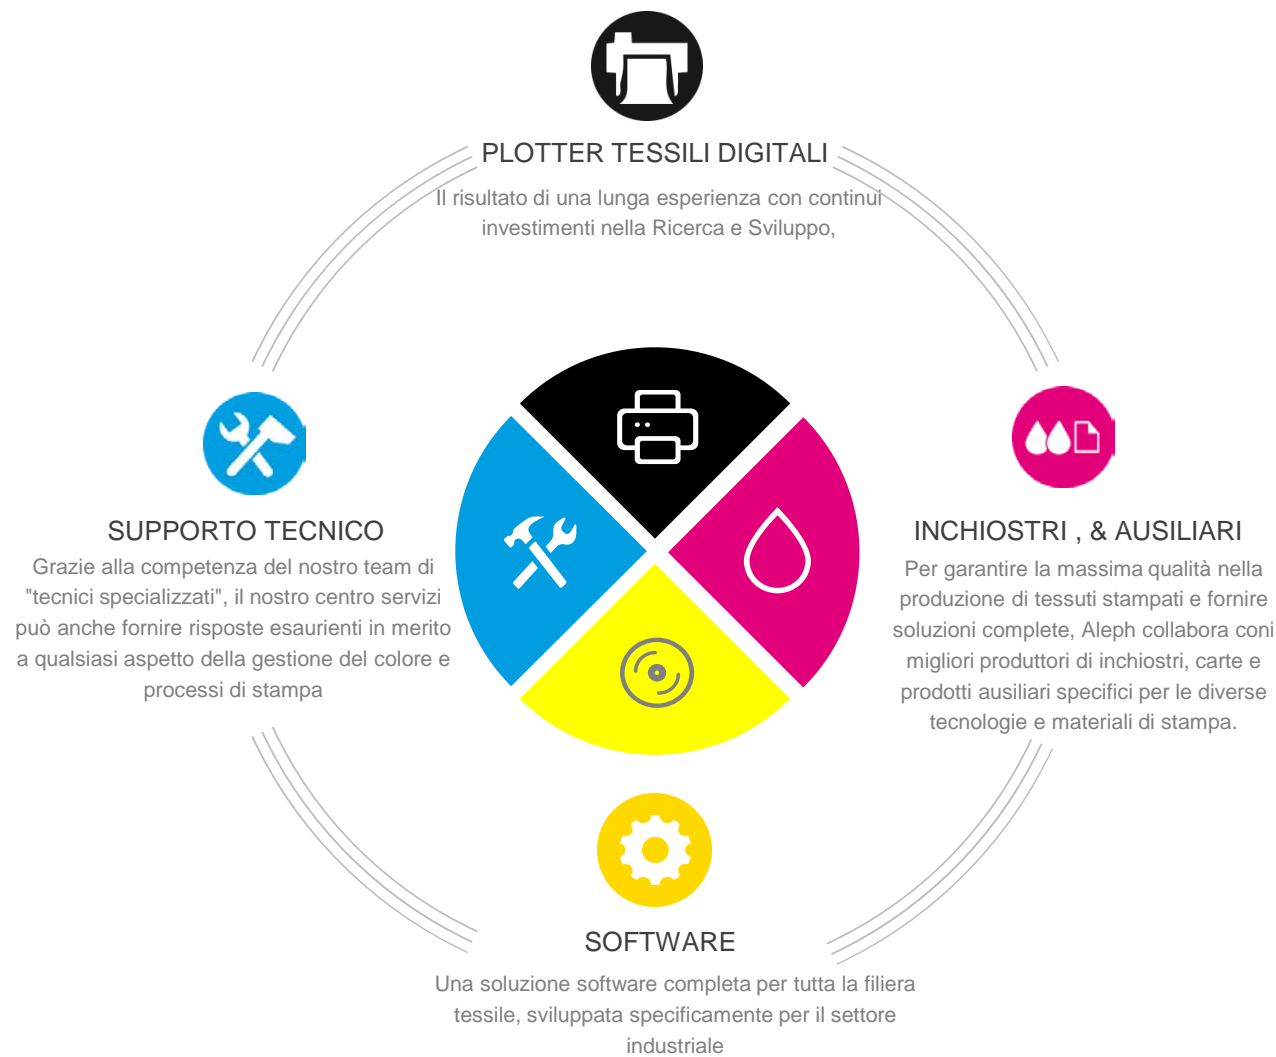

UNA SOLUZIONE A 360°

We Do Our Best For Our Customers

La chiave del nostro successo: QUALITA'

L'esperienza acquisita in molti anni di attività e di continui investimenti nella Ricerca e nello Sviluppo ci hanno permesso di raggiungere elevati standard di qualità in ogni fase e in ogni aspetto del processo produttivo.

LA CHIAVE DEL NOSTRO SUCCESSO